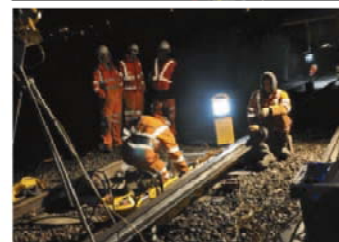

■使用例

浪速商工株式会社

URL:<http://namisho.co.jp>

本社 〒550-0014 大阪市西区北堀江2丁目4番7号 Tel.06-6531-4433 FAX06-6531-3101
東京営業所 〒104-0033 東京都中央区新川2丁目3番7号 Tel.03-3533-1541 FAX03-3553-1546
名古屋営業所 〒456-0035 名古屋市熱田区白鳥3丁目8番11号 Tel.052-681-1161 FAX052-681-1165
九州営業所 〒864-0025 熊本県荒尾市高浜字前1825番地 Tel.0968-68-0878 FAX0968-68-0938
岸和田営業所 〒596-0013 大阪府岸和田市臨海町4番地 Tel.072-438-0051 FAX072-438-0055

※ゲル電池とはメンテナンスフリーで、電解液を溶液ではなくゲル状にしている為、液漏れ等の心配が少ないです。又自己放電が低く長寿命であります。ただし使用されない場合は、3ヶ月に1度の満充電をお勧め致します。